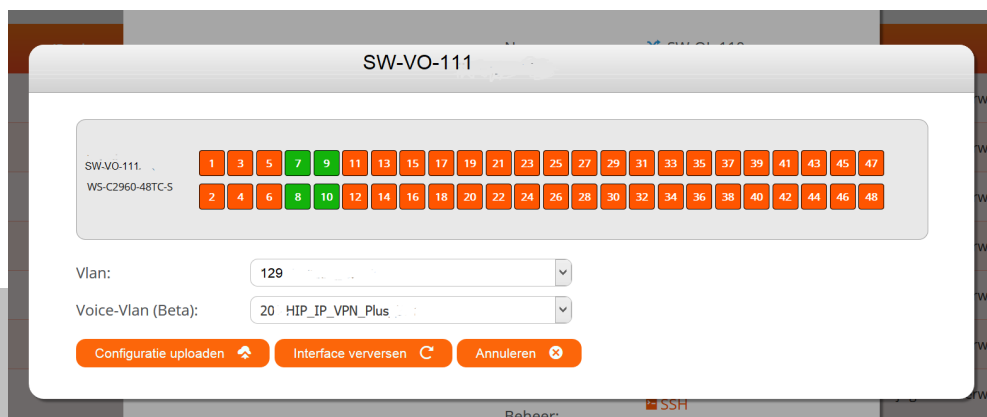

Kennis en inzicht worden gedeeld, in plaats van in het hoofd bij 1 of 2 medewerkers!

Apparatuur beheren

+ Device toevoegen   Merk toevoegen   + Type toevoegen   Categorie toevoegen   Groep toevoegen   Locatie toevoegen

Overzicht apparatuur

Naam	IP-adres	Merk	Type	Categorie	Beheer	Opties
AP-AM55-001	10.30.211.200	Ruckus	R310	Access Points	SSH	🔍 Bekijken ✎ Wijzigen 🗑 Verwijderen
CA-SEC-AM55-01	10.30.210.10	Mobotix	D25	Cameras	HTTPS	🔍 Bekijken ✎ Wijzigen 🗑 Verwijderen
FW-FGT-AM55-01	10.30.200.1	Fortinet	Fortigate 100D	Firewalls	SSH, HTTPS	🔍 Bekijken ✎ Wijzigen 🗑 Verwijderen
RO-EDGE-AM55-01	10.30.201.1	Cisco	ASR 1002	Routers	SSH, HTTPS	🔍 Bekijken ✎ Wijzigen 🗑 Verwijderen
SW-CORE-AM55-01	10.30.200.2	Cisco	WS-C6509-E	Switches	SSH, HTTPS	🔍 Bekijken ✎ Wijzigen 🗑 Verwijderen
SW-EDGE-AM55-01	10.30.200.3	Cisco	WS-C3750X-48	Switches	SSH	🔍 Bekijken ✎ Wijzigen 🗑 Verwijderen
SW-EDGE-AM55-02	10.30.200.4	Cisco	WS-C3750X-48	Switches	SSH	🔍 Bekijken ✎ Wijzigen 🗑 Verwijderen
SW-EDGE-AM55-03	10.30.200.5	Cisco	WS-C3750X-48	Switches	SSH	🔍 Bekijken ✎ Wijzigen 🗑 Verwijderen
SW-EDGE-AM55-04	10.30.200.6	Cisco	WS-C3750X-48	Switches	SSH	🔍 Bekijken ✎ Wijzigen 🗑 Verwijderen